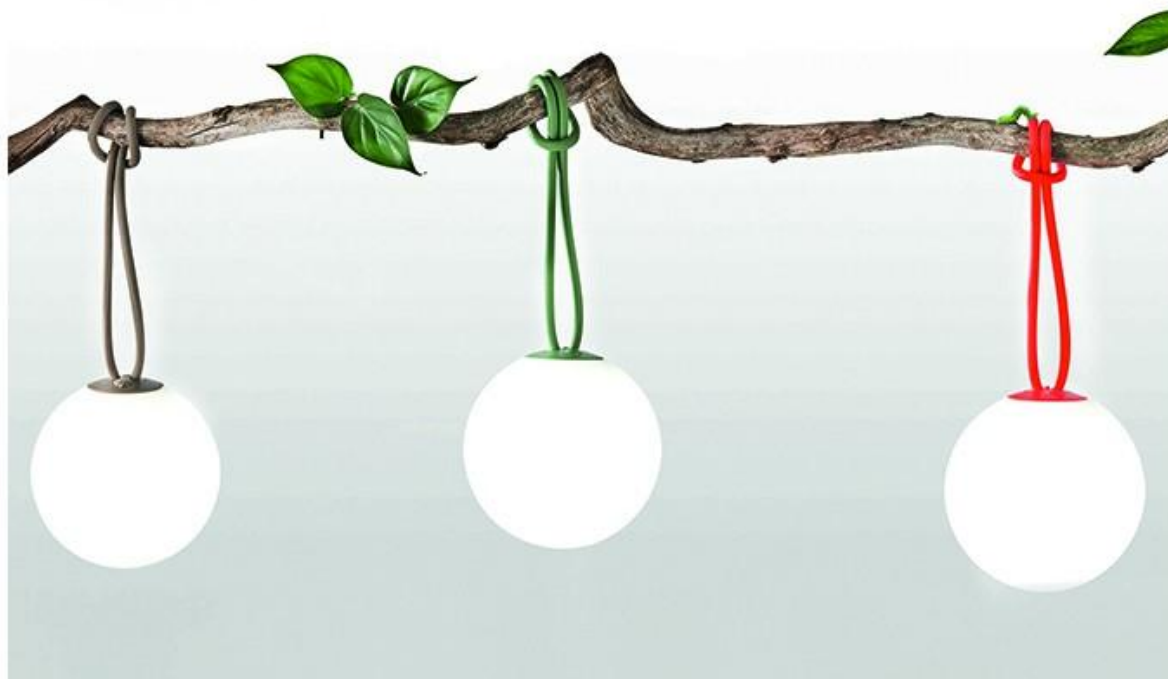

www.maison-travaux.fr

Pays : France

Dynamisme : 0

Page 1/1

[Visualiser l'article](#)

Du mobilier pratique pour votre cour

L'outdoor existe aussi en version urbaine. Pliable, empilable ou extraslim, il s'adapte à nos petits balcons, terrasses ou patios de citadins.

Autonome

Suspension LED nomade autonomie 15 h, rechargeable via prise USB, diffuseur en polypropylène, variateur d'intensité,

Ø 20 cm. 79,95 €.

Bolleke. Fatboy chez Lightonline.fr

Diaporama : <http://www.maison-travaux.fr/maison-travaux/actualites/du-mobilier-pratique-pour-votre-cour-132528.html>